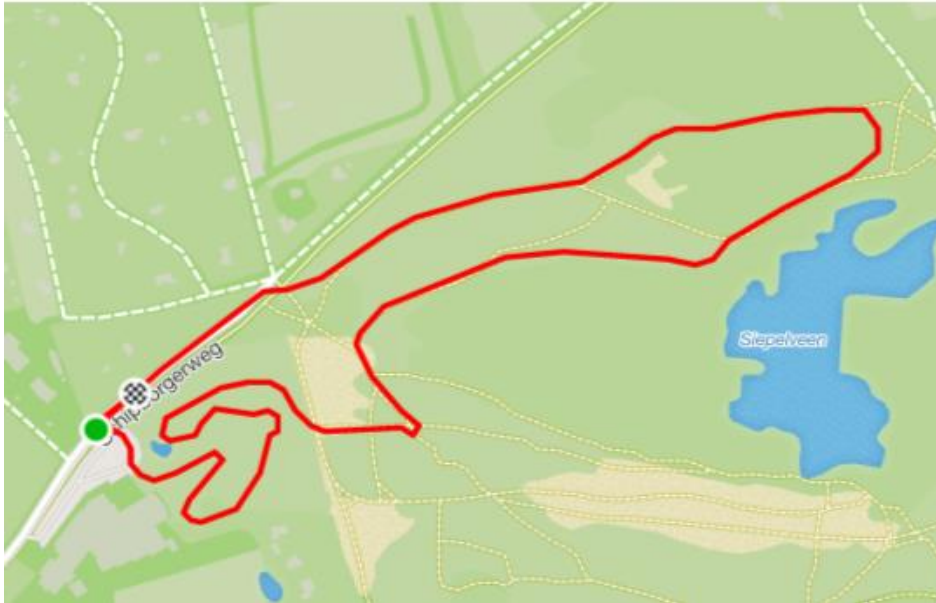

PARCOURSEN

Parcours kort 0,9 km (8 jaar, 9&10 jaar, 11&12 jaar)

Parcours 1,8 km

Overige categorieën

Parcours Lang 2,5 km