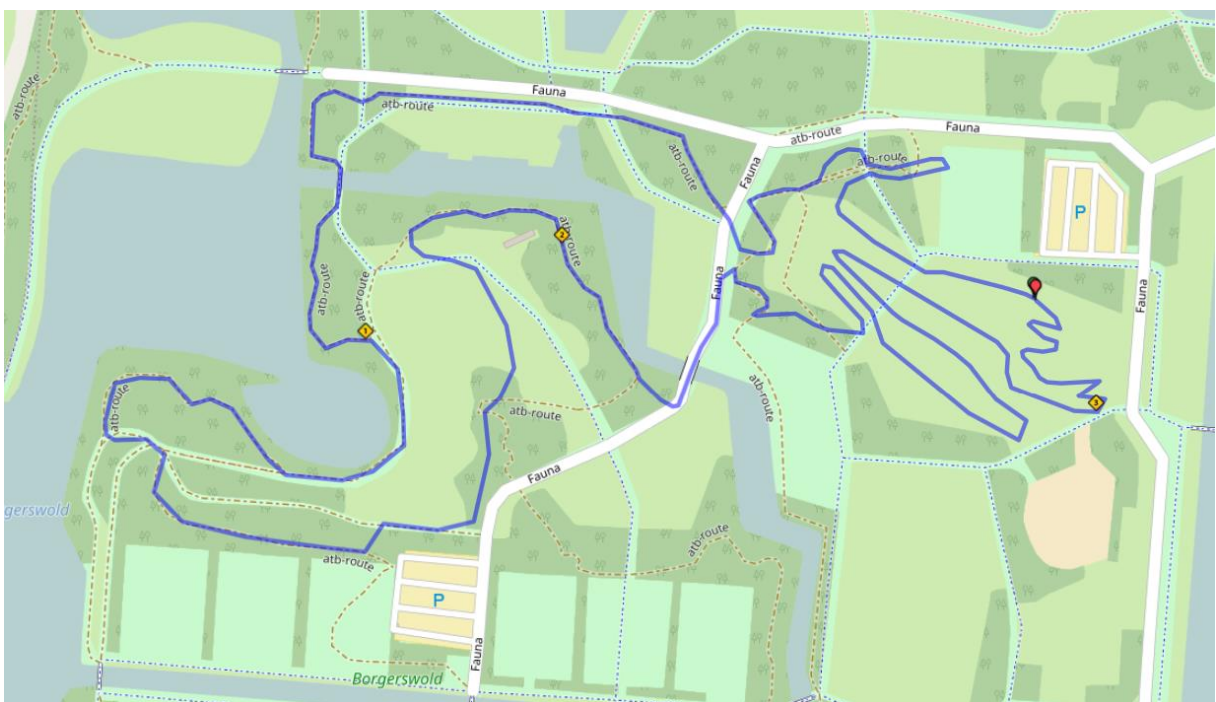

Parkoers Jeugd 8, 9&10 en 11&12 Parkoers Jeugd 11&12 wordt heuvelop doorgetrokken – ca. 1600 m

Parkoers Jeugd 13&14 jaar, N&J en Dames (incl. NM&JV) – lengte ca. 2400 mtr.

Parkoers Heren – lengte ca. 3200 mtr.