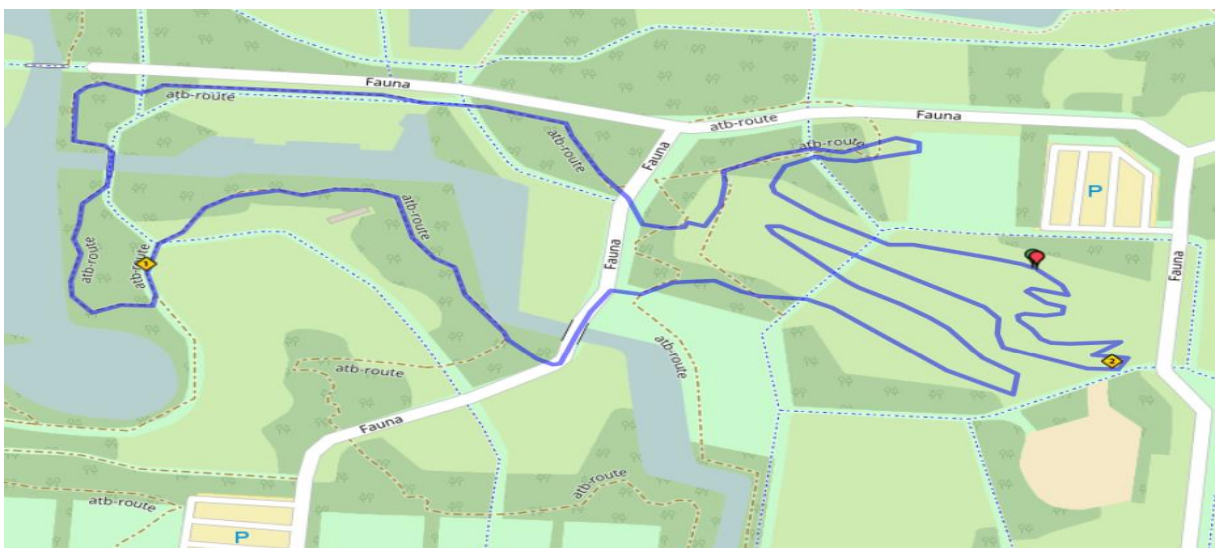

Parkoers Jeugd 8, 9&10 en 11&12 Parkoers Jeugd 11&12 wordt heuvelop doorgetrokken – ca. 1600 m

Parkoers Jeugd 13&14 jaar, N&J en Dames (incl. NM&JV) – lengte ca. 2400 mtr.

Parkoers Heren – lengte ca. 3200 mtr.